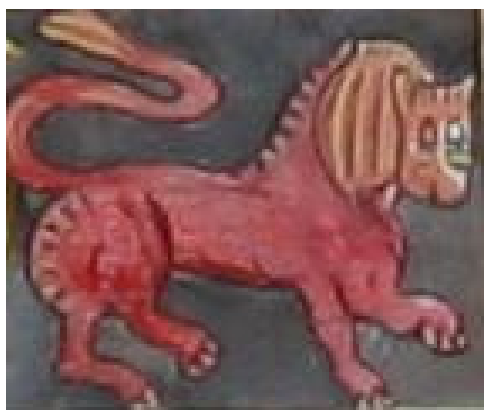

Esterno Teatro Regio Torino

Segno Toro Atrio Esterno Teatro Regio Torino

Pannello Decorativo - C.so Racconigi angolo Via San Bernardino Torino

Pannello Decorativo – dettaglio del leone e del capricorno

Meridiana su esterno edificio in Pianezza (TO) Opera dell'Artista Piero De Macchi